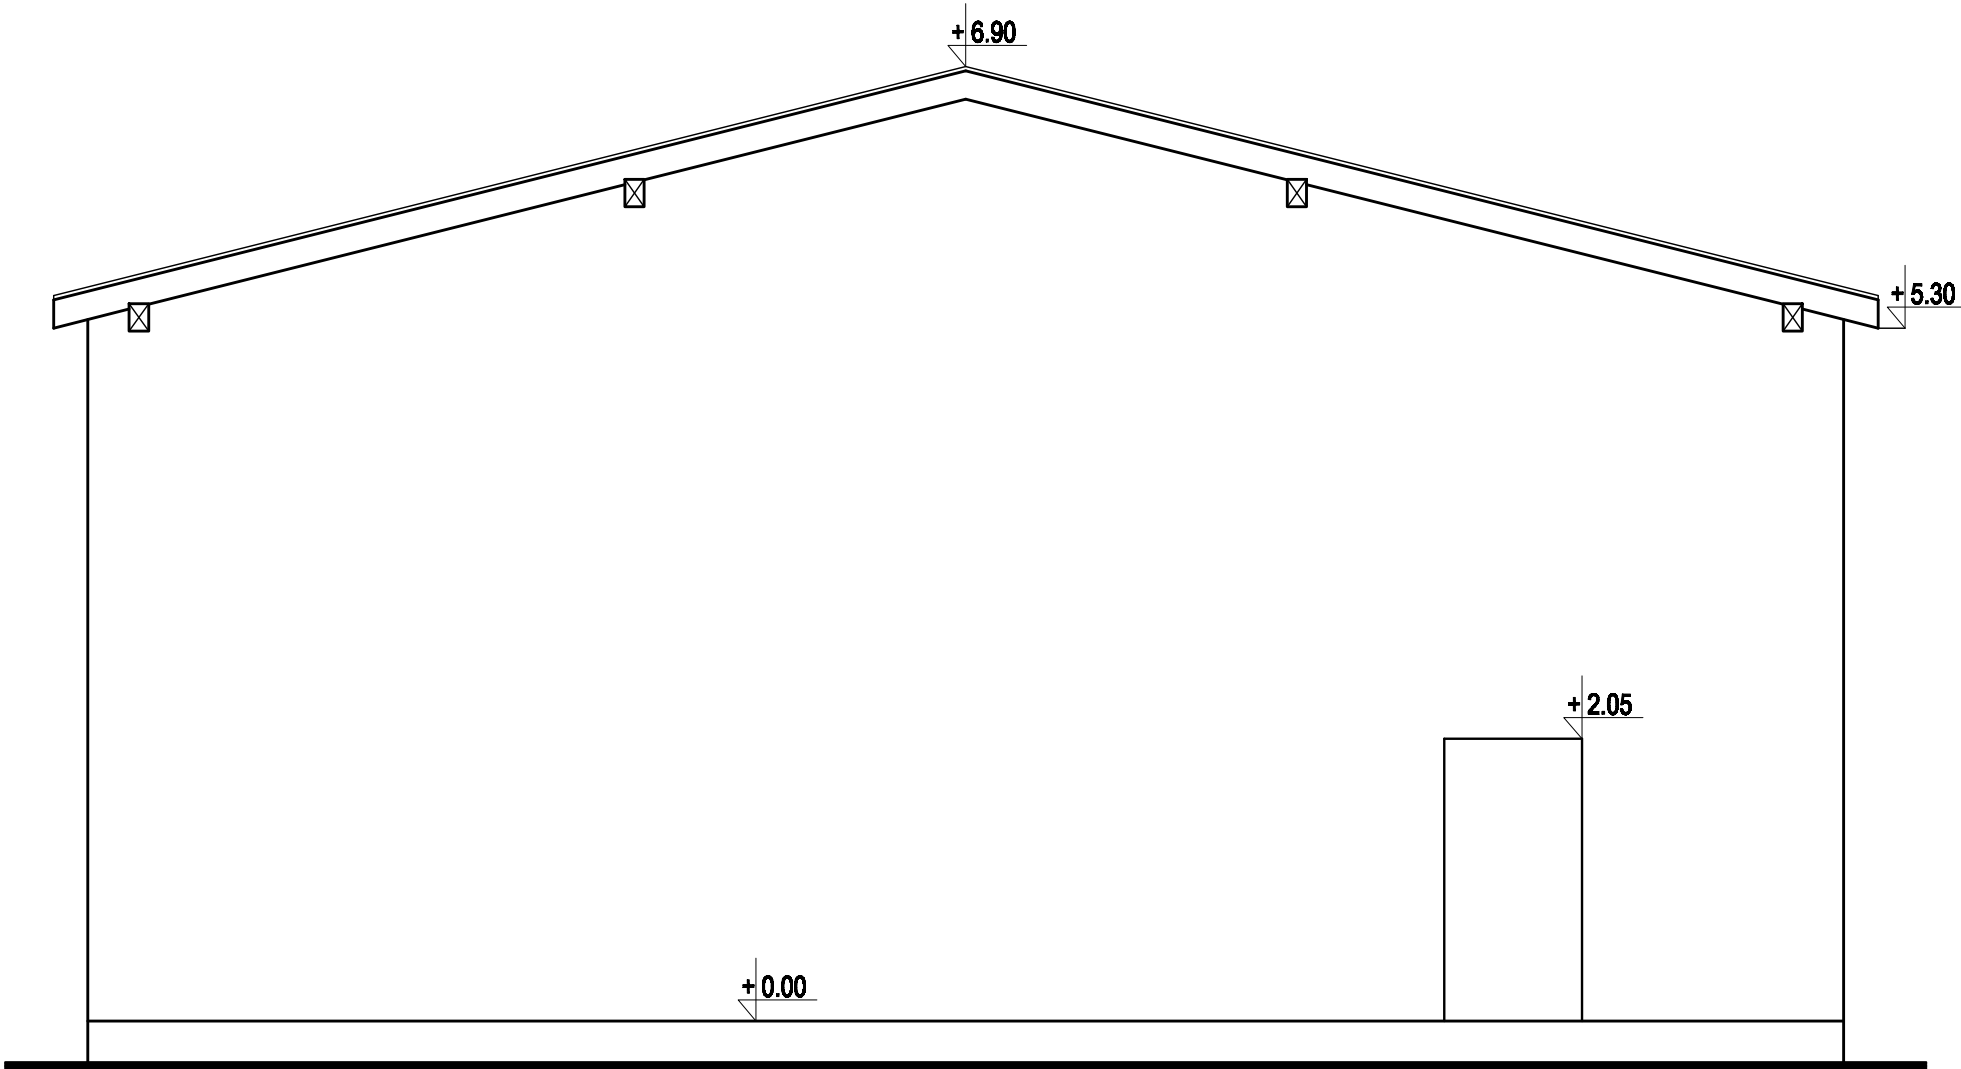

ELEWACJA SZCZYTOWA II - INWENTARYZACJA
SKALA 1:50

<small>Podmiot projektujący:</small>  BUDOWLANE MICHAŁ TYSZKA ul. Dmowskiego 4/22, 76-200 Słupsk, NIP: 839-265-72-35 REGON: 220556247				
<small>Tytuł rysunku:</small> ELEWACJA SZCZYTOWA II - INWENTARYZACJA				
<small>Nazwa obiektu budowlanego:</small> PROJEKT ROZBIÓRKI OBIEKTU USŁUGOWEGO				
<small>Adres obiektu budowlanego:</small> działka nr 631/1 Smoldzino, gmina Smoldzino				
<small>Inwestor:</small> Gmina Smoldzino ul. Mostnika 8, 76-214 Smoldzino				
Projektant:	inż. Irena Tyszka uprawnienia nr AN/8346/195/79 Specjalność konstrukcyjno-budowlana			
<small>Data:</small>	<small>SKALA</small>	<small>BRANŻA</small>	<small>NR RYS</small>	<small>NR STRONY</small>
01.2012	1:50	INWENTARYZACJA	I6	*****