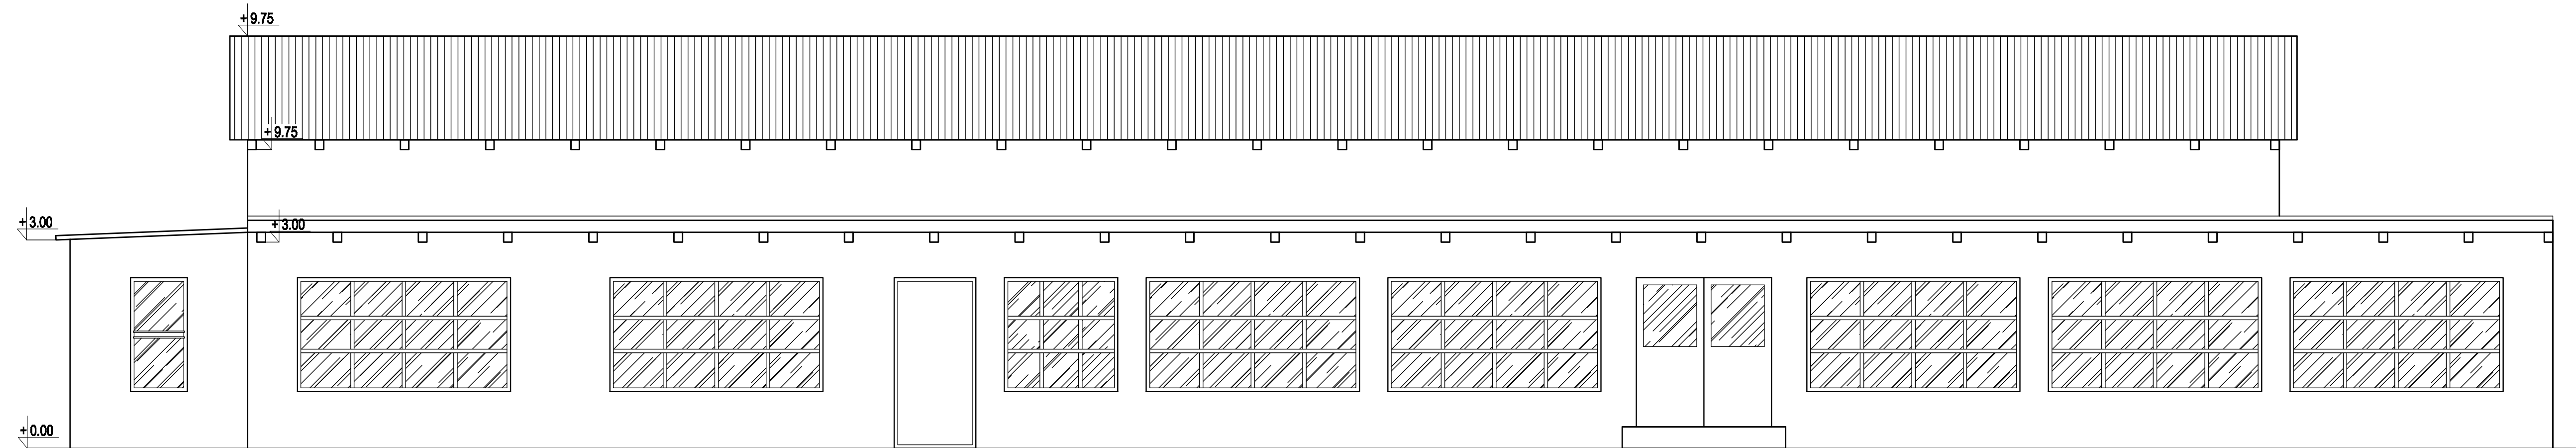

ELEWACJA TYLNA - INWENTARYZACJA
SKALA 1:50

Inżynieria projektująca: KONSTRUKCJE BUDOWLANE MICHAŁ TYSZKA ul. Dmowskiego 4/22, 76-200 Słupsk, NIP: 838-265-72-35 REGON: 220556247				
Tytuł rysunku: ELEWACJA TYLNA - INWENTARYZACJA				
Nazwa obiektu budowlanego: PROJEKT ROZBIÓRKI OBIEKTU GOSPODARCZEGO				
Adres obiektu budowlanego: działka nr 631/1 Smołdzino, gmina Smołdzino				
Inwestor: Gmina Smołdzino ul. Mostnika 8, 76-214 Smołdzino				
Projektant: inż. Irena Tyszka uprawnienia nr AN/8346/195/79 Specjalność konstrukcyjno-budowlana				
Data:	SKALA	BRANŻA	NR RYS	NR STRONY
01.2012	1:50	INWENTARYZACJA	15