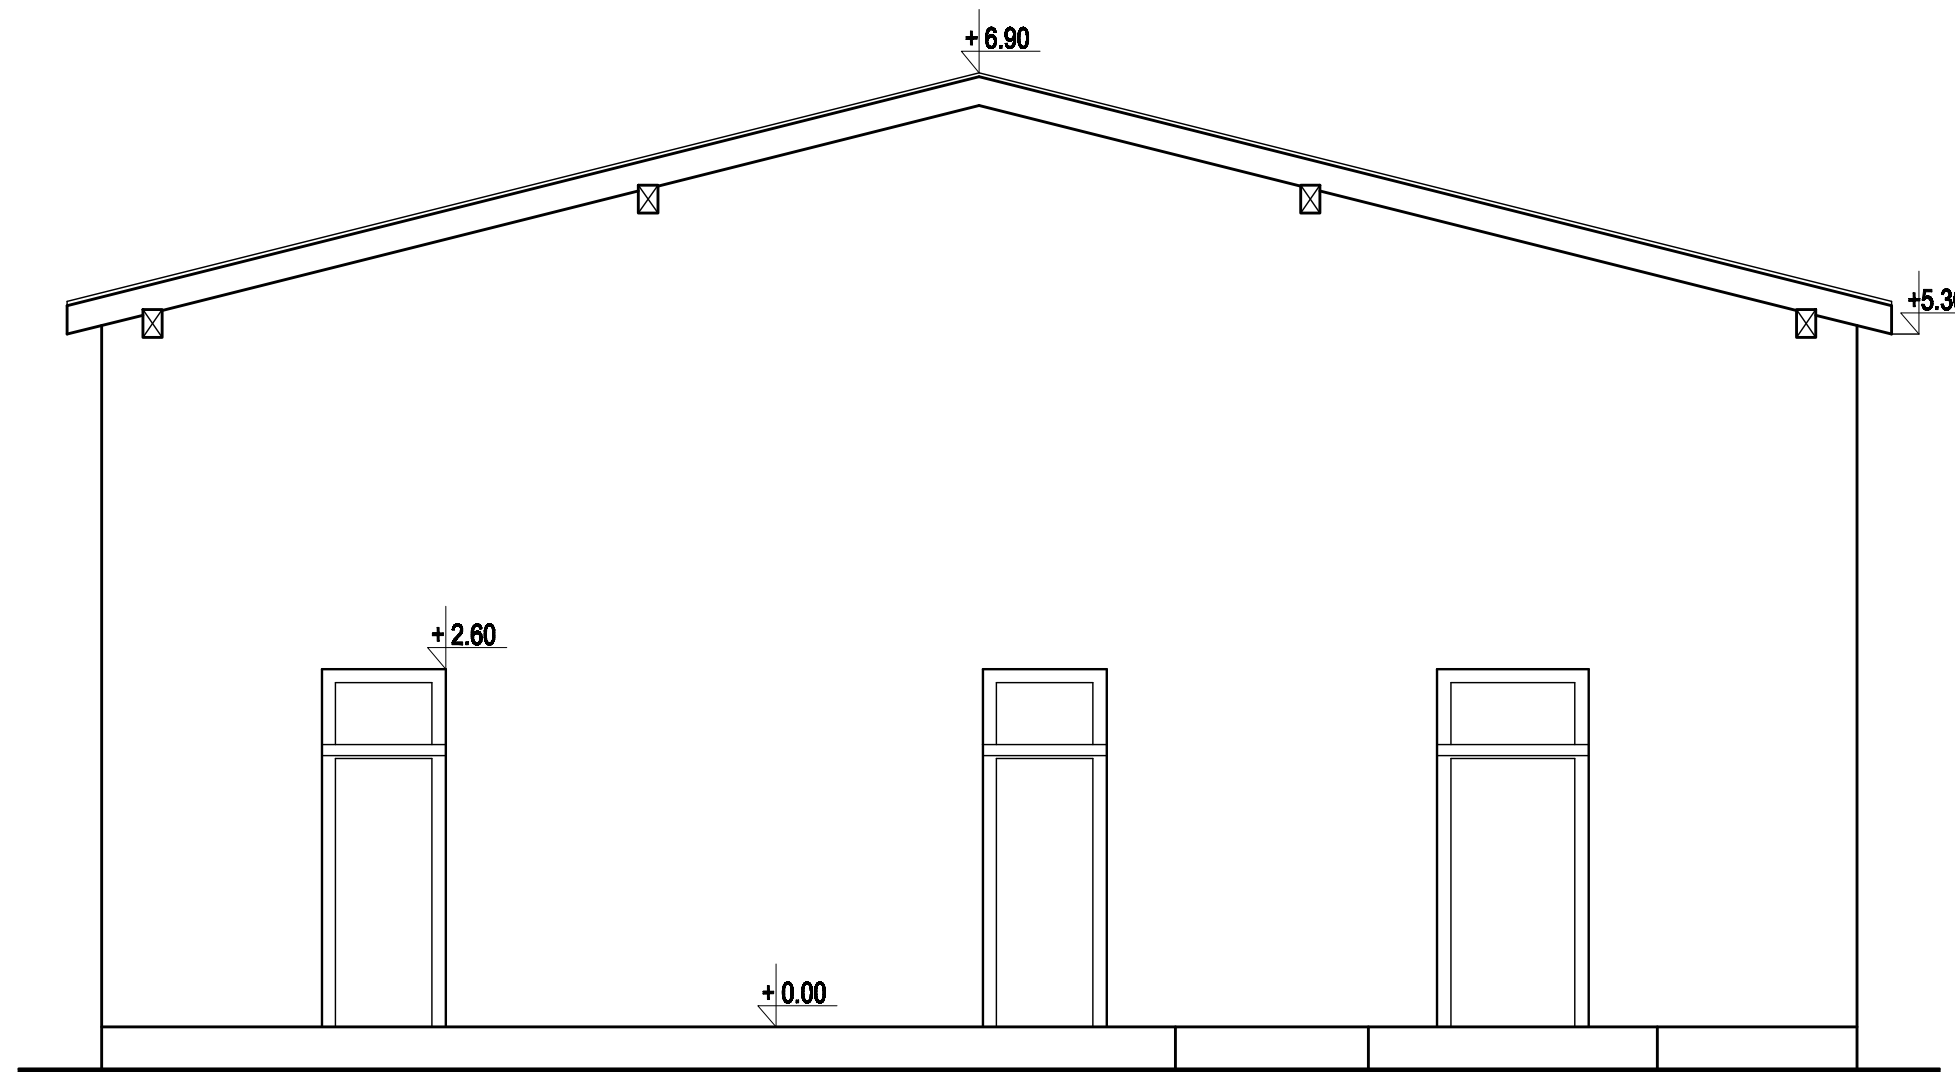

**ELEWACJA SZCZYTOWA I - INWENTARYZACJA**  
**SKALA 1:50**

Jednostka projektująca:				
<b>KONSTRUKCJE</b>				
<b>BUDOWLANE MICHAŁ TYSZKA</b>				
ul. Dmowskiego 4/22, 76-200 Słupsk, NIP: 839-265-72-35 REGON: 220556247				
Tytuł rysunku: <b>ELEWACJA SZCZYTOWA I - INWENTARYZACJA</b>				
Nazwa obiektu budowlanego: <b>PROJEKT ROZBIÓRKI OBIEKTU USŁUGOWEGO</b>				
Adres obiektu budowlanego: <b>działka nr 631/1 Smoldzino, gmina Smoldzino</b>				
Inwestor: <b>Gmina Smoldzino ul. Mostnika 8, 76-214 Smoldzino</b>				
Projektant:	inż. Irena Tyszka uprawnienia nr AN/8346/195/79 Specjalność konstrukcyjno-budowlana			
Data:	SKALA	BRANŻA	NR RYS	NR STRONY
01.2012	1:50	INWENTARYZACJA	I4	*****