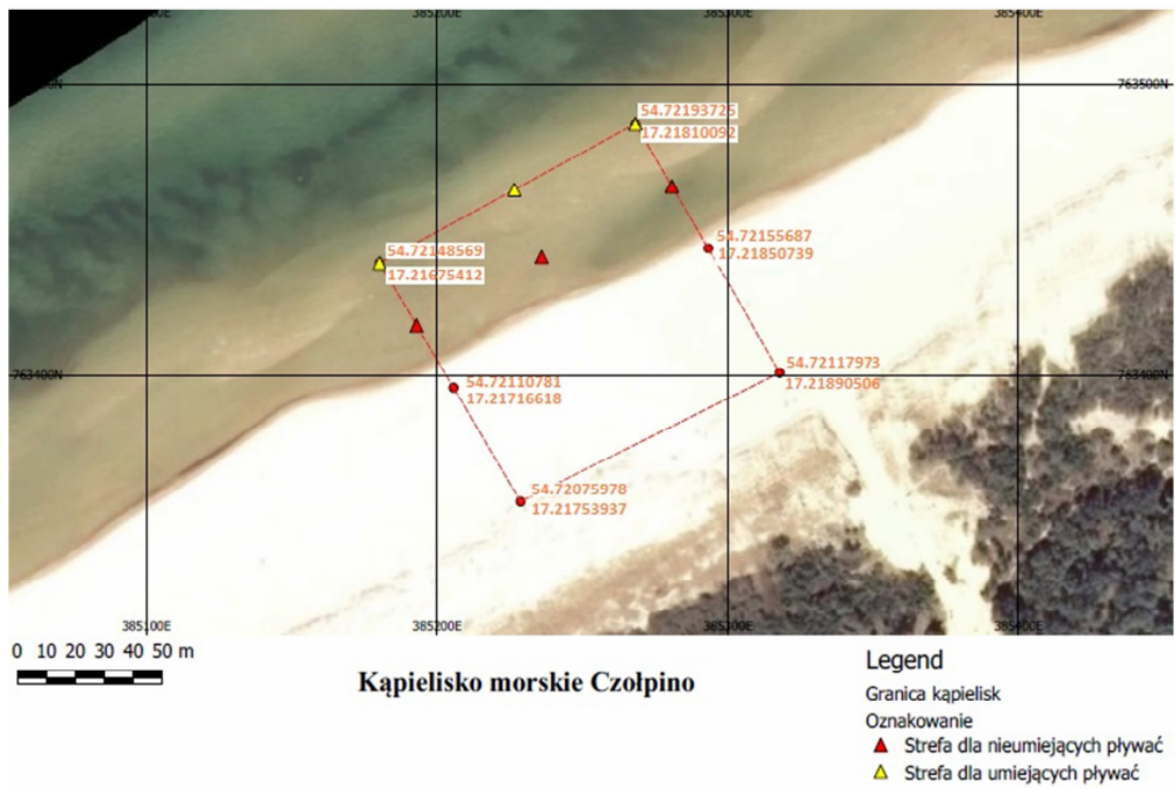

Załącznik do uchwały Nr .....
Rady Gminy Smołdzino
z dnia.....2020 r.