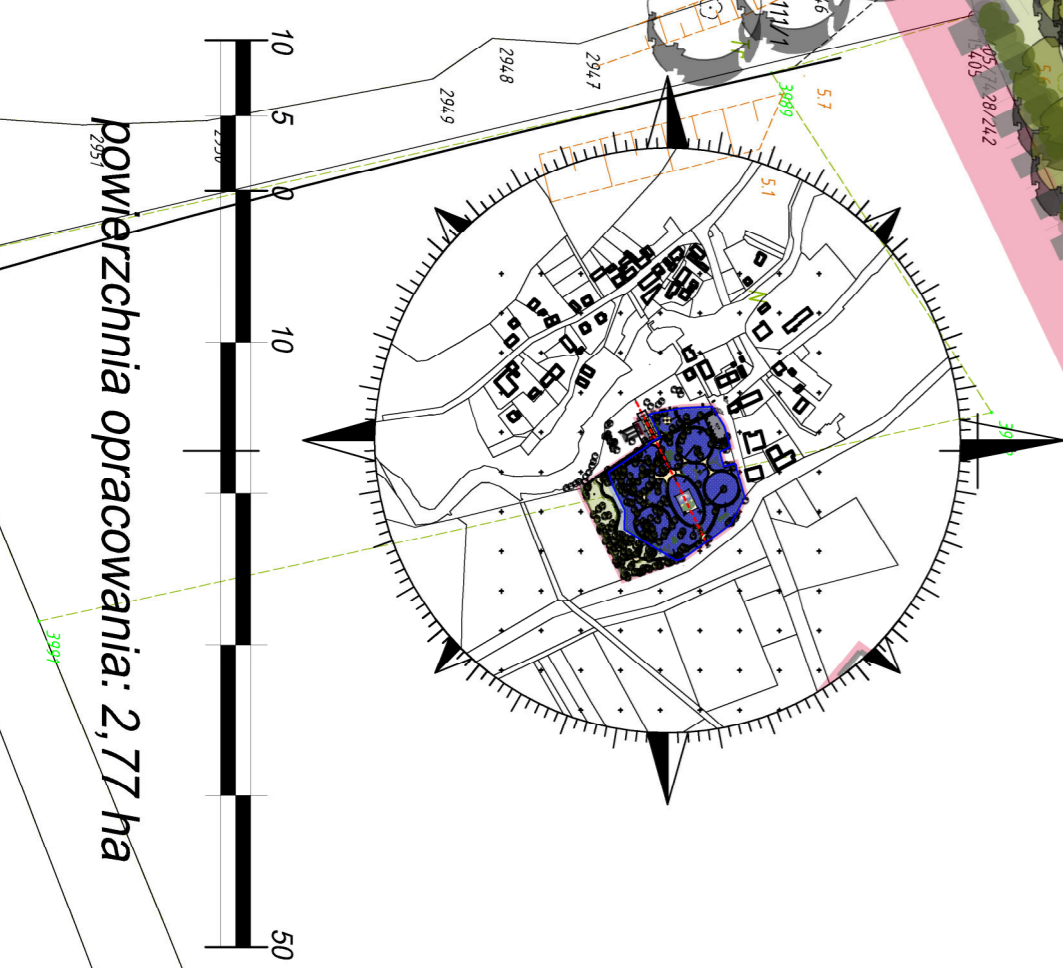

PROJEKT ZAGOSPODAROWANIA TERENU

1:500

działka nr 631/2 obręb geodezyjny Smołdzino, gmina Smołdzino, powiat Słupsk

LEGENDA:

- zakres opracowania
- projektowana mała architektura
- altany - II etap
- wiata - II etap
- kładki/ mostki - II etap
- tablice informacyjne - I etap
- fontanna - I etap
- ławki parkowe z koszami - I etap 14 ławek
- oświetlenie - lampy zewnętrzne stojące I etap 10 szt.
- stoliki przenośne - II etap
- podest drewniany - II etap
- komunikacja
 - alejki wewnętrzne do odtworzenia i/lub przebudowy - I etap wytyczenie
 - miejsca postojowe - max 10 - II etap
 - lokalizacja wjazdów
 - lokalizacja wejść pieszych
 - zasada komunikacji do budynku mieszkalnego poza terenem opracowania
- zieleni i elementy naturalne
 - trawa parkowa -szratka niebieska - I etap bez alejek
 - zieleni wysoka do pielęgnacji oraz przewidziane dosadzenia
 - zieleni niska do pielęgnacji oraz przewidziane dosadzenia
 - kłomb sezonowy
 - kanał do rekultywacji - II etap

Bilans terenu:

wyszczególnienie	pow. w m ²
powierzchnia alejek	3 440,00
powierzchnia podestu drewnianego	308,00
powierzchnia podprzeczszalna (miejsca postojowe)	652,00
powierzchnia zieleni	22 800,00
woda	500,00
razem	27 700,00

Uwaga:
Przebieg zakłada wykonanie tylko niektórych elementów z całości projektu - pozycje oznaczone jako I etap.

SPD

PRACOWNIA STUDIÓW ARCHITEKTONICZNYCH I PLANOWANIA PRZESTRZENNEGO ATA
oddział Słupsk, ul. Radewicka 9, tel./fax (59) 841 27 33
www.planowanie-przeszteni.pl

PROJEKT ZAGOSPODAROWANIA TERENU
REWITALIZACJA PARKU WIEJSKIEGO W SMOŁDZINIE

Pracowni rysunek:
działka nr 631/2 obręb geodezyjny Smołdzino, gmina Smołdzino, powiat Słupsk

Zespół autorów:
projektant: mgr inż. arch. Andrzej Mikropowicz
projektant: mgr inż. arch. Katarzyna Mikropowicz
projektant: mgr inż. arch. Katarzyna Mikropowicz
projektant: mgr inż. arch. Katarzyna Mikropowicz
projektant: mgr inż. arch. Katarzyna Mikropowicz